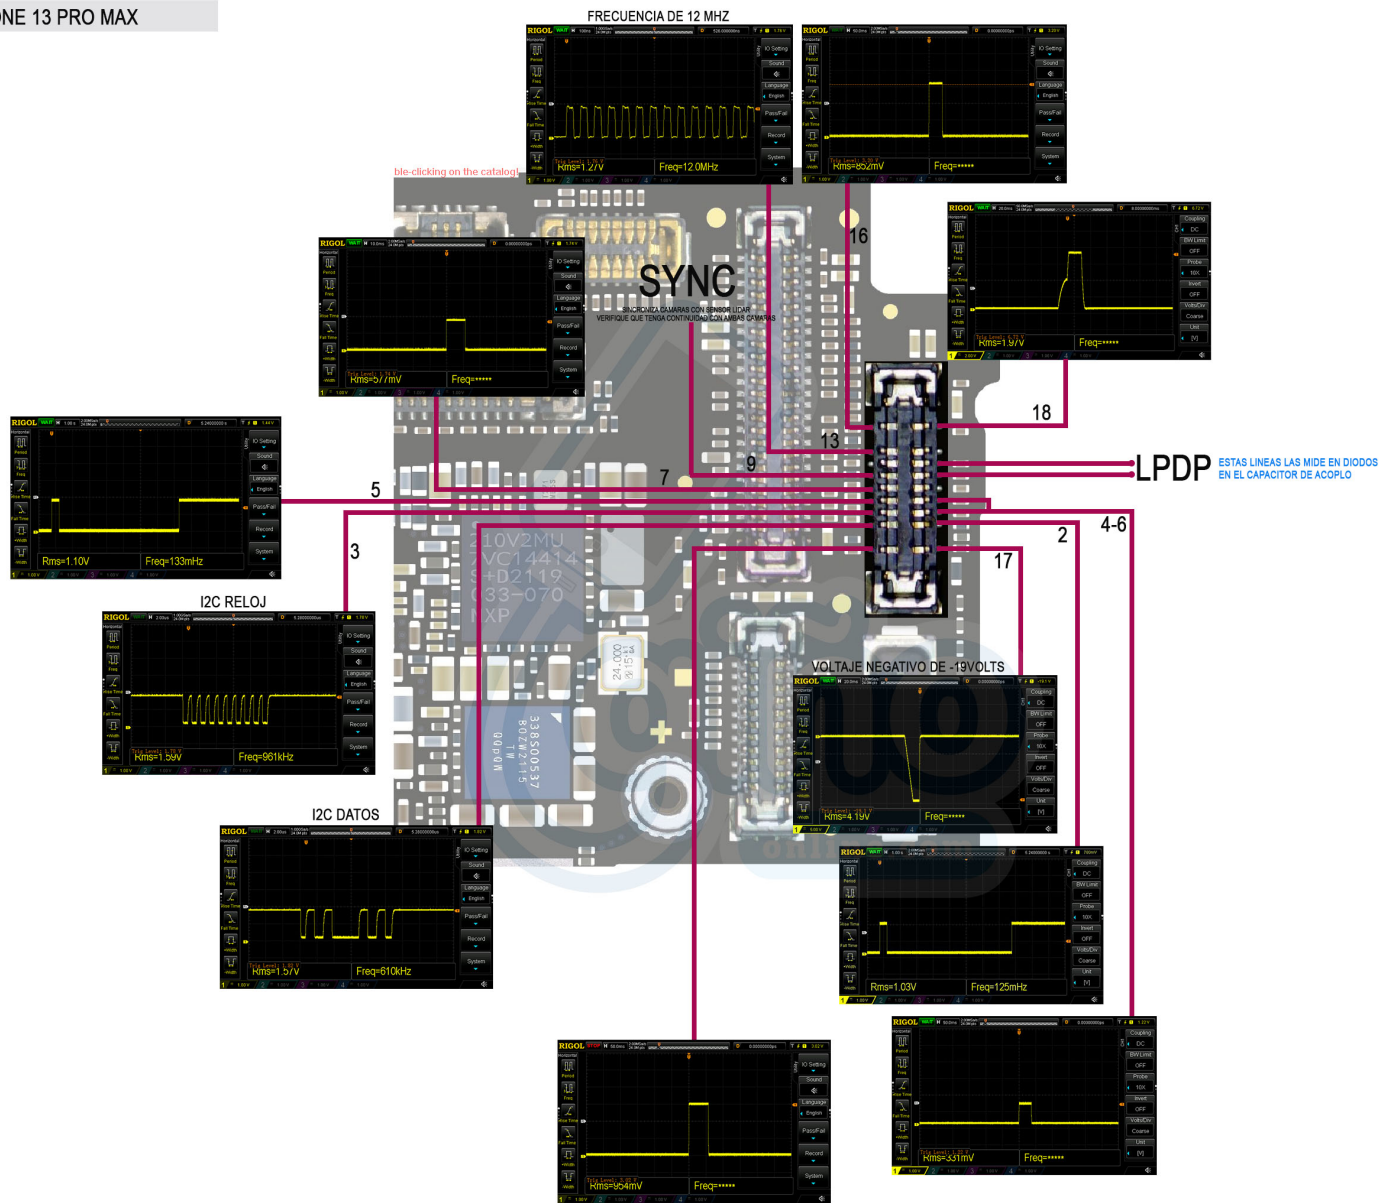

SENSOR LIDAR

SEÑALES IPHONE 13 PRO MAX

Giño Morales

REALICE ESTAS MEDICIONES REINICIANDO EL EQUIPO, SI ENCUENTRA TODAS ESTAS SEÑALES LA FALLA PUEDE ESTAR EN OTRA AREA